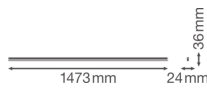

Technische Daten Ledvance LED Deckenleuchte Linear Kompakt High Output 25W 2500lm - 840 Kaltweiß | 150cm

[Produkt ansehen](#)

Technische Daten

Artikelnummer	234124
EAN	4058075106376
Marke	Ledvance
Herstellername	LN COMP HO 1500 25W/4000K
Beleuchtungsdirekt All-in Garantie	5 Jahre
Durchschnittliche Lebensdauer (Stunden)	50000

Technische Informationen

Technologie	LED Integriert
Ersetzt (Watt)	1x35
Watt	25
Lampen Spannung (V)	220-240
Dimmbar	Nicht dimmbar
Helle Farbe	Weiß
Farbcode	840 Kaltweiß
Lichtfarbe (Kelvin)	4000 Kaltweiß
Farbwiedergabestufe (Ra)	80-89 - Gute Farbwiedergabe
Farbsteuerung	Einzelfarbe
Lichtstrom (Lumen)	2500
Lumen Watt Verhältnis (Lm/W)	100
Leistungsfaktor	>0.90
Inkl. Leuchtmittel	Ja