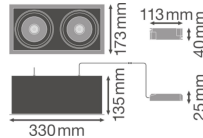

Technische Daten Ledvance LED-Spot  
 Quadrat Multi schwenkbar Schwarz-  
 Weiß 2x30W 5400lm 38D - 840 Kaltweiß  
 | Ausschnitt 320x160mm

[Produkt ansehen](#)

## Technische Informationen

Technologie	LED Integriert
Watt	60
Lampen Spannung (V)	220-240
Dimmbar	Nicht dimmbar
Farbcode	840 Kaltweiß
Lichtfarbe (Kelvin)	4000 Kaltweiß
Farbwiedergabestufe (Ra)	80-89 - Gute Farbwiedergabe
Helle Farbe	Weiß
Farbsteuerung	Einzelfarbe
Lichtstrom (Lumen)	5400
Lumen Watt Verhältnis (Lm/W)	90
Abstrahlwinkel (Grad)	38

## Informationen zur Leuchte

Inkl. Leuchtmittel	Ja
Anzahl benötigter Lampen	2
Befestigung	Einbau
Ausgeschnitten (mm)	320x160
Installationstiefe(mm)	250
IP-Schutzklasse	IP20 - nahezu staubdicht
Prallschutz	IK03 - 0.35 Joule
Betriebstemperatur	-10°C bis +40°C
Gehäuse	Aluminium
Sockelfarbe	Weiß
Notfallbeleuchtung	Keine Notbeleuchtung
Leistungsfaktor	>0.90
Schwenkbar	Ja
Produktserie	SPOT MULTI

## Maße

Länge (mm)	330
Breite (mm)	173
Höhe (mm)	25
Durchmesser (mm)	330

 **Sensorinformationen**  **persönliche Beratung**  **individuelle Angebote**

Sensortyp

bis zu **7 Jahre Garantie**

Kein Sensor

**einfache Retour**