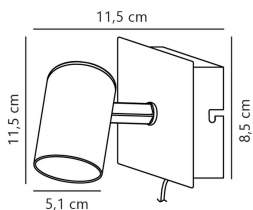

Technische Daten Nordlux Frida Wandleuchte Metall Weiß | Geeignet für GU10

[Produkt ansehen](#)

Technische Daten

Artikelnummer	253653
EAN	5701581477087
Marke	Nordlux
Herstellername	Frida Wall Lamp White
Beleuchtungdirekt All-in Garantie	2 Jahre

Technische Informationen

Technologie	Leuchte ohne Leuchtmittel
Lampen Spannung (V)	220-240
Dimmbar	Nicht dimmbar
Passend zum	GU10
Inkl. Leuchtmittel	Nein
Anzahl benötigter Lampen	1
Maximale Wattanzahl	35
Schwenkbar	Ja
Befestigung	Wandmontage
Notfallbeleuchtung	Keine Notbeleuchtung
Produkttyp	Dekorative Leuchte ohne Lampe

Informationen zur Leuchte

Leuchtenverbindung	Kabel
IP-Schutzklasse	IP20 - nahezu staubdicht
Sockelfarbe	Weiß
Gehäuse	Metall
Produktserie	Frida

Maße

Länge (mm)	115
------------	-----

Sensorinformationen

Sensortyp	Kein Sensor
-----------	-------------