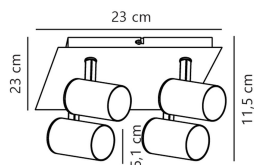

## Technische Daten Nordlux Frida 4-Spot Metall Weiß | Geeignet für 4x GU10

[Produkt ansehen](#)

## Maße

---

Länge (mm)	115
Breite (mm)	230
Höhe (mm)	230