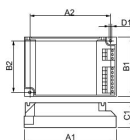

Technische Daten Philips HF-P 218 PL-T/C III 220-240V für 2x18W

[Produkt ansehen](#)

Technische Daten

Originalverpackung 12

Technische Daten

Artikelnummer	180414
EAN	8711500881038
Marke	Philips
Herstellername	HF-P 1/218 PL-T/C III 220-240V
Beleuchtungdirekt All-in Garantie	1 Jahr