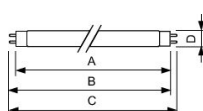

Technische Daten Philips MASTER TL-D 58W - Rot | 150cm

[Produkt ansehen](#)

Technische Daten

Artikelnummer	156492
EAN	8711500954459
Marke	Philips
Herstellername	TL-D Colored 58W Red 1SL/25
Originalverpackung	25
Beleuchtungdirekt All-in Garantie	5 Jahre
Energieeffizienzklasse (alt)	E
Durchschnittliche Lebensdauer (Stunden)	15000
Drehbar	Nein

Technische Informationen

Technologie	Fluoreszierend
Watt	58
Dimmbar	Nur mit dimmbarem Vorschaltgerät dimmbar
Sockel	G13
Helle Farbe	Rot
Farbsteuerung	Einzelfarbe
Lichtstrom (Lumen)	75
Lumen Watt Verhältnis (Lm/W)	1
Vorschaltgerät benötigt	Ja
Länge	150cm

Sensortyp Kein Sensor

Produkttyp TL-D / T8 Röhre

Produktinformationen

EOC8 95445940

Merkmal(e) Rot

Produktserie TL-D gekleurd

Maße

Länge (mm) 1500