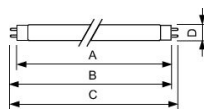

Technische Daten Philips MASTER TL-D 58W - Blau | 150cm

[Produkt ansehen](#)

Technische Daten

Artikelnummer	152887
EAN	8711500954510
Marke	Philips
Herstellername	TL-D Colored 58W Blue 1SL/25
Originalverpackung	25
Beleuchtungdirekt All-in Garantie	5 Jahre
Energieeffizienzklasse (alt)	C
Durchschnittliche Lebensdauer (Stunden)	15000
Drehbar	Nein

Technische Informationen

Technologie	Fluoreszierend
Watt	58
Dimmbar	Nur mit dimmbarem Vorschaltgerät dimmbar
Sockel	G13
Helle Farbe	Blau
Farbsteuerung	Einzelfarbe
Lichtstrom (Lumen)	1600
Lumen Watt Verhältnis (Lm/W)	27.6
Vorschaltgerät benötigt	Ja
Länge	150cm

Sensortyp Kein Sensor

Produkttyp TL-D / T8 Röhre

Produktinformationen

EOC8 95451040

Merkmal(e) Blau

Produktserie TL-D gekleurd

Maße

Länge (mm) 1500