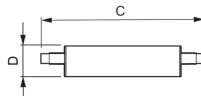

Technische Daten Philips Corepro LED Linear R7s 118mm
14W 2000lm - 830 Warmweiß | Dimmbar - Ersatz für 120W

[Produkt ansehen](#)

Technische Daten

Artikelnummer	230946
EAN	8718696714003
Marke	Philips
Herstellername	CorePro LED linear D 14-120W R7S 118 830
Originalverpackung	10
Beleuchtungdirekt All-in Garantie	2 Jahre
Energieeffizienzklasse	D
Energieeffizienzklasse (alt)	A++
Durchschnittliche Lebensdauer (Stunden)	15000

Technische Informationen

Technologie	LED
Produkttyp	R7s LED
Ersetzt (Watt)	120
Lampen Spannung (V)	220-240
Watt	14
Dimmbar	Dimmbar
Sockel	R7s
Farbcode	830 Warmweiß
Lichtfarbe (Kelvin)	3000 Warmweiß
Farbwiedergabestufe (Ra)	80-89 - Gute Farbwiedergabe
Helle Farbe	Weiß

Farbsteuerung	Einzelfarbe
Lichtstrom (Lumen)	2000
Lumen Watt Verhältnis (Lm/W)	142.9
Sensortyp	Kein Sensor

Produktinformationen

EOC8	71400300
Produktserie	CorePro

Maße

Länge (mm)	118
Durchmesser (mm)	29
Lampenform	Doppelendig