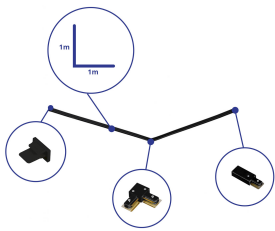

Technische Daten Bright Choice Rail Set 1-Phasen L 1 x 1 Meter Schwarz | incl. Abschlusskappe, Stromanschluss und L -Verbinder

[Produkt ansehen](#)

Technische Daten

Artikelnummer	254079
EAN	8719157064644
Marke	Bright Choice
Herstellername	Complete L shaped 1-Phase Track Set Black – 1 x 1 meter incl. End Cap, Power Connector and L -Conne
Originalverpackung	1
Beleuchtungdirekt All-in Garantie	3 Jahre

Technische Informationen

Sockelfarbe	Schwarz
Produkttyp	Zubehör - 1-Phasen-Schiene

Maße

Länge (mm)	1000
Höhe (mm)	20
Breite (mm)	34

Warum BeleuchtungDirekt?

Sensorinformationen

persönliche **Beratung**

individuelle Angebote