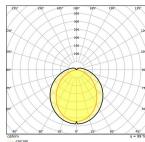

Technische Daten Mehrfachpackung
10x Ledvance DULUX-D LED 5W - 840
Kaltweiß | 2-Pins - Ersatz Für 10W