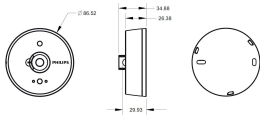

Technische Daten Philips Leuchtes OccuSwitch Drahtlos Interact ready sensor

[Produkt ansehen](#)

Technische Daten

Artikelnummer	250519
EAN	8720169260597
Marke	Philips
Herstellername	OCC 0101A/02 DL BP Sensor WH
Originalverpackung	1
Beleuchtungdirekt All-in Garantie	5 Jahre

Technische Informationen

Watt	0.5
Lampen Spannung (V)	220-240
Leuchtenverbindung	Schraubklemme
Befestigung	Oberflächenmontage
Produkttyp	Zubehör - Sensor Smart

Produktinformationen

Produktserie	OccuSwitch Wireless
--------------	---------------------

Maße

Höhe (mm)	35
Durchmesser (mm)	87

Sensorinformationen

Sensortyp	Bewegungsmelder, Dämmerungsschalter
Sensorbereich (m)	5
Sensor Erfassungswinkel (grad)	40-160
Sensor Zeiteinstellung	30 sec - 30 min

Warum BeleuchtungDirekt?